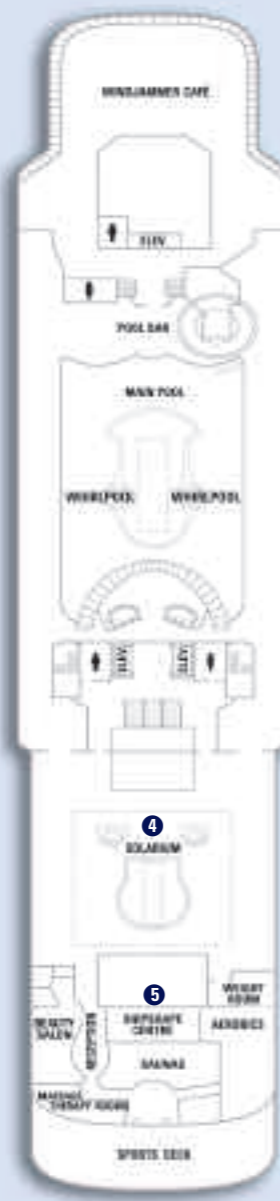

SYMBOLFORKLARING:

* En tredje veggmontert seng er tilgjengelig på lugaren

† En tredje og fjerde veggmontert seng er tilgjengelig på lugaren

Δ Lugarer med sovesofa

Tilstøtende lugarer

Tilrettelagt for rullestolbrukere

Ikke vist: legekontor

Lugarer med redusert utsikt:

- D1 7624
- F 6120, 6624
- 2000, 2002, 2500, 2502, 2600, 2602

VIKTIG:

LUGARTYPER

RS Royal Suite	F H J	Utvendig
OS Owner's Suite	G	Utvendig (midtskips)
FS Family Suite	J	Superior, innvendig
GS Grand Suite	K L	Stor innvendig
JS Junior Suite	M N O	Innvendig
D1 Superior med balkong		

1 Viking Crown Lounge^{SM}
Denne salongen ligger høyt over havet og har panoramautsikt.

2 Adventure Ocean®
Barn- og ungdomsklubb med tilbud og aktiviteter fordelt på sju aldersgrupper fra 6 mnd. til 17 år.

3 Splendour of the Greens
18-hulls miniatyrgolfbane for store og små.

4 Solarium
Innendørs/utendørs bassengområde for voksne

5 ShipShape® treningssenter og spa
Treningsapparater og -utstyr, badstue, massasje og skjønnhetssalong.

6 Kortrom
Kortspill, bridgeturneringer og brettspill

7 Bibliotek – Imponerende utvalg av bøker for utlån

8 Boutiques of Centrum
Her selges alt fra parfyme og smykker til alkoholholdige drikke og klær.

9 42nd Street Theatre
Moderne musikalske fremførelser og underholdning av anerkjente artister.

10 Casino Royale^{SM}
Spilleautomater, pokermaskiner, blackjack, rulett og karibisk stud-poker.

11 Hovedrestauranten King & I
Denne to-etasjes restauranten kan by på en smakfull meny.