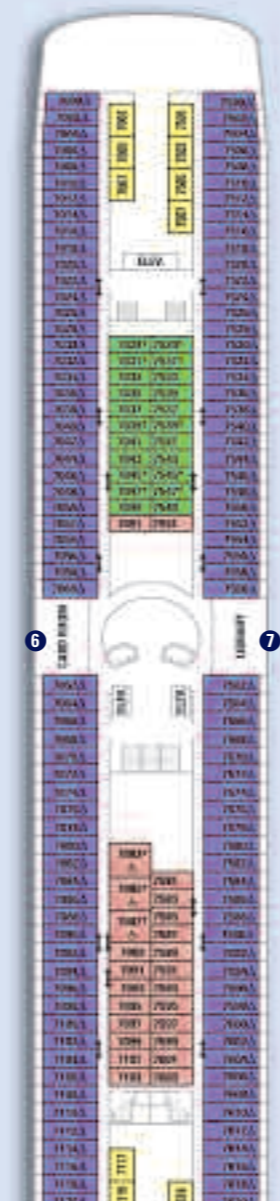

SYMBOLFORKLARING:

* En tredje veggmontert seng er tilgjengelig på lugaren

† En tredje og fjerde veggmontert seng er tilgjengelig på lugaren

Δ Lugarer med sovesofa

Tilstøtende lugarer

Tilrettelagt for rullestolbrukere

Ikke vist: legekontor

Lugarer med redusert utsikt:

- D1 7624
- F 6120, 6624
- 2000, 2002, 2500, 2502, 2600, 2602

VIKTIG:

LUGARTYPER

RS Royal Suite	F H J	Utvendig
OS Owner's Suite	G	Utvendig (midtskips)
FS Family Suite	J	Superior, innvendig
GS Grand Suite	K L	Stor innvendig
JS Junior Suite	M N O	Innvendig
D1 Superior med balkong		

1 Viking Crown Lounge^{SM}
Denne salongen ligger høyt over havet og har panoramautsikt.

2 Adventure Ocean®
Barn- og ungdomsklubb med tilbud og aktiviteter fordelt på sju aldersgrupper fra 6 mnd. til 17 år.

3 Splendour of the Greens
18-hulls miniatyrgolfbane for store og små.

4 Solarium
Innendørs/utendørs bassengområde for voksne

5 ShipShape® treningssenter og spa
Treningsapparater og -utstyr, badstue, massasje og skjønnhetssalong.

6 Kortrom
Kortspill, bridgeturneringer og brettspill

7 Bibliotek – Imponerende utvalg av bøker for utlån

8 Boutiques of Centrum
Her selges alt fra parfyme og smykker til alkoholholdige drikke og klær.

9 42nd Street Theatre
Moderne musikalske fremførelser og underholdning av anerkjente artister.

10 Casino Royale^{SM}
Spilleautomater, pokermaskiner, blackjack, rulett og karibisk stud-poker.

11 Hovedrestauranten King & I
Denne to-etasjes restauranten kan by på en smakfull meny.