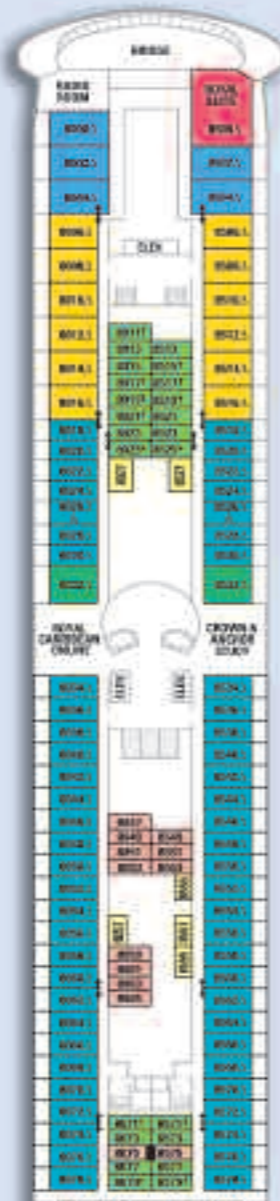

SYMBOLFORKLARING:

* En tredje veggmontert seng er tilgjengelig på lugaren

† En tredje og fjerde veggmontert seng er tilgjengelig på lugaren

Δ Lugarer med sovesofa

Tilstøtende lugarer

Tilrettelagt for rullestolbrukere

Ikke vist: legekontor

Lugarer med redusert utsikt:

- D1 7624
- F 6120, 6624
- 2000, 2002, 2500, 2502, 2600, 2602

VIKTIG:

LUGARTYPER

RS Royal Suite	F H J	Utvendig
OS Owner's Suite	G	Utvendig (midtskips)
FS Family Suite	J	Superior, innvendig
GS Grand Suite	K L	Stor innvendig
JS Junior Suite	M N O	Innvendig
D1 Superior med balkong		

1 Viking Crown Lounge^{SM}
Denne salongen ligger høyt over havet og har panoramautsikt.

2 Adventure Ocean®
Barn- og ungdomsklubb med tilbud og aktiviteter fordelt på sju aldersgrupper fra 6 mnd. til 17 år.

3 Splendour of the Greens
18-hulls miniatyrgolfbane for store og små.

4 Solarium
Innendørs/utendørs bassengområde for voksne

5 ShipShape® treningssenter og spa
Treningsapparater og -utstyr, badstue, massasje og skjønnhetssalong.

6 Kortrom
Kortspill, bridgeturneringer og brettspill

7 Bibliotek – Imponerende utvalg av bøker for utlån

8 Boutiques of Centrum
Her selges alt fra parfyme og smykker til alkoholholdige drikke og klær.

9 42nd Street Theatre
Moderne musikalske fremførelser og underholdning av anerkjente artister.

10 Casino Royale^{SM}
Spilleautomater, pokermaskiner, blackjack, rulett og karibisk stud-poker.

11 Hovedrestauranten King & I
Denne to-etasjes restauranten kan by på en smakfull meny.