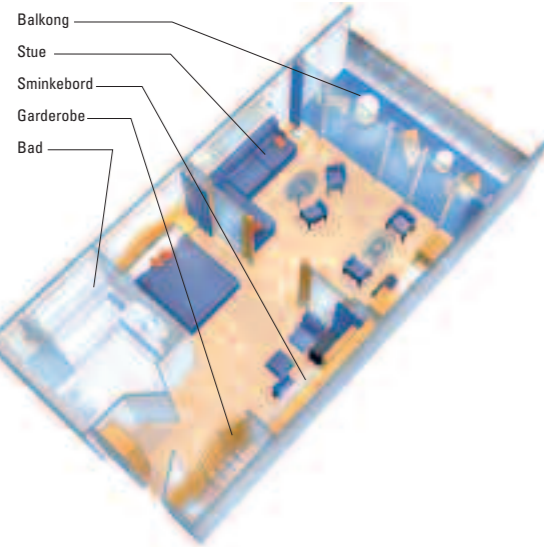

SUITER

LUGARER MED BALKONG

UTVENDIGE LUGARER

INNVEDIGE LUGARER

- Egen balkong med fantastisk havutsikt
- Stue med sovesofa
- To enkeltsenger eller en dobbeltseng
- TV og telefon
- Kjølenskap eller minibar
- Eget bad med badekar, sminkebord og hårføner
- Romservice hele døgnet
- Gjester i suiter kan benytte seg av vår gratis butlertjeneste om bord på skipene i Voyager- og Radiance-klassen samt Enchantment of the Seas

- Egen balkong med fantastisk havutsikt
- Stue med sovesofa
- To enkeltsenger eller en dobbeltseng
- TV og telefon
- Eget bad med dusj, sminkebord og hårføner
- Romservice hele døgnet

- Havutsikt
- To enkeltsenger eller en dobbeltseng
- TV og telefon
- Eget bad med dusj
- Sminkebord
- Hårføner
- Romservice hele døgnet

- To enkeltsenger eller en dobbeltseng
- TV og telefon
- Eget bad med dusj
- Sminkebord
- Hårføner
- Romservice hele døgnet

Alle lugarer har TV med Discovery Channel®-programmer og nye filmer, gratis satellitt-TV med direktesendt sport, ESPN International, CNN® International, finansnyheter, klassiske filmer og barneprogrammer. Programmer på fransk, tysk, italiensk, spansk og portugisisk. Alle skip har lugarer som er tilrettelagt for rullestolbrukere. Vi tilbyr lugarer til alle gjester med ulike typer funksjonshemninger. Kontakt ditt reisebyrå og be om brosjyren "Accessible Seas", hvor du finner mer informasjon. Du finner detaljerte dekkplaner på side 60-69. Oppgradering av senger – alle lugarer og suiter vil bli oppgradert med nye senger, 22 cm tykke springmadrasser og kvalitetssengetøy. (Oppgraderingen skal være fullført innen mai 2007).