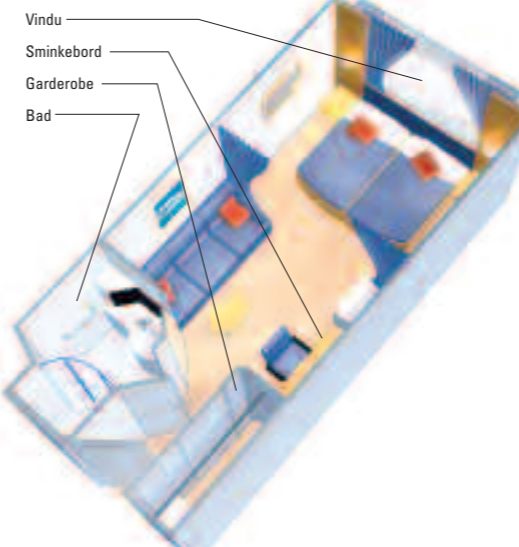

*Mot tilleggsavgift

Komfort

Royal Caribbean International tilbyr fire forskjellige lugarkategorier for avslapping og hvile.

På et cruise med Royal Caribbean International kan du velge mellom forbløffende mange typer lugarer og suiter – her er noe for ethvert behov og budsjett. Du får det like behagelig som hjemme uansett hva du velger – en stor luksuriøs suite, lugar med egen balkong, utvendig eller innvendig lugar. Hvis du reiser med familie, kan vi også tilby familielugarer, familiesuiter og tilstøtende lugarer.

SUITER

LUGARER MED BALKONG

UTVENDIGE LUGARER

INNVEDIGE LUGARER

- Egen balkong med fantastisk havutsikt
- Stue med sovesofa
- To enkeltsenger eller en dobbeltseng
- TV og telefon
- Kjølenskap eller minibar
- Eget bad med badekar, sminkebord og hårføner
- Romservice hele døgnet
- Gjester i suiter kan benytte seg av vår gratis butlertjeneste om bord på skipene i Voyager- og Radiance-klassen samt Enchantment of the Seas

- Egen balkong med fantastisk havutsikt
- Stue med sovesofa
- To enkeltsenger eller en dobbeltseng
- TV og telefon
- Eget bad med dusj, sminkebord og hårføner
- Romservice hele døgnet

- Havutsikt
- To enkeltsenger eller en dobbeltseng
- TV og telefon
- Eget bad med dusj
- Sminkebord
- Hårføner
- Romservice hele døgnet