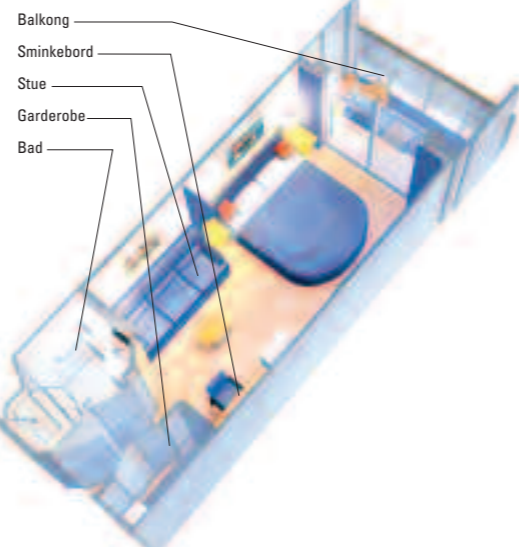

*Mot tilleggsavgift

Komfort

Royal Caribbean International tilbyr fire forskjellige lugarkategorier for avslapping og hvile.

På et cruise med Royal Caribbean International kan du velge mellom forbløffende mange typer lugarer og suiter – her er noe for ethvert behov og budsjett. Du får det like behagelig som hjemme uansett hva du velger – en stor luksuriøs suite, lugar med egen balkong, utvendig eller innvendig lugar. Hvis du reiser med familie, kan vi også tilby familielugarer, familiesuiter og tilstøtende lugarer.

SUITER

LUGARER MED BALKONG

UTVENDIGE LUGARER

INNVEDIGE LUGARER

- Egen balkong med fantastisk havutsikt
- Stue med sovesofa
- To enkeltsenger eller en dobbeltseng
- TV og telefon
- Kjølenskap eller minibar
- Eget bad med badekar, sminkebord og hårføner
- Romservice hele døgnet
- Gjester i suiter kan benytte seg av vår gratis butlertjeneste om bord på skipene i Voyager- og Radiance-klassen samt Enchantment of the Seas

- To enkeltsenger eller en dobbeltseng
- TV og telefon
- Eget bad med dusj
- Sminkebord
- Hårføner
- Romservice hele døgnet

Alle lugarer har TV med Discovery Channel®-programmer og nye filmer, gratis satellitt-TV med direktesendt sport, ESPN International, CNN® International, finansnyheter, klassiske filmer og barneprogrammer. Programmer på fransk, tysk, italiensk, spansk og portugisisk. Alle skip har lugarer som er tilrettelagt for rullestolbrukere. Vi tilbyr lugarer til alle gjester med ulike typer funksjonshemninger. Kontakt ditt reisebyrå og be om brosjyren "Accessible Seas", hvor du finner mer informasjon. Du finner detaljerte dekkplaner på side 60-69. Oppgradering av senger – alle lugarer og suiter vil bli oppgradert med nye senger, 22 cm tykke springmadrasser og kvalitetssengetøy. (Oppgraderingen skal være fullført innen mai 2007).