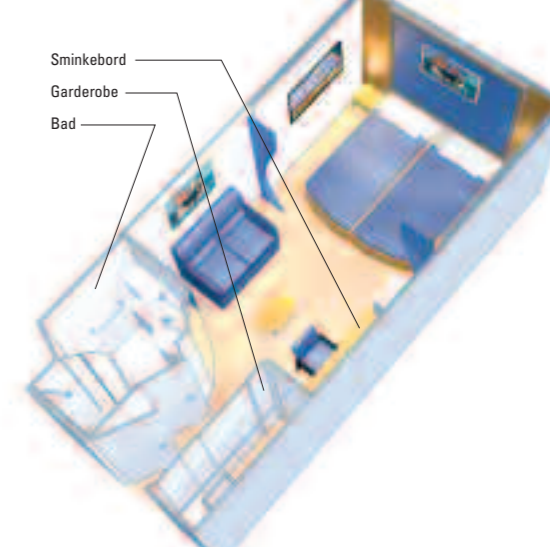

*Mot tilleggsavgift

Komfort

Royal Caribbean International tilbyr fire forskjellige lugarkategorier for avslapping og hvile.

På et cruise med Royal Caribbean International kan du velge mellom forbløffende mange typer lugarer og suiter – her er noe for ethvert behov og budsjett. Du får det like behagelig som hjemme uansett hva du velger – en stor luksuriøs suite, lugar med egen balkong, utvendig eller innvendig lugar. Hvis du reiser med familie, kan vi også tilby familielugarer, familiesuiter og tilstøtende lugarer.

SUITER

LUGARER MED BALKONG

UTVENDIGE LUGARER

INNVEDIGE LUGARER

- Egen balkong med fantastisk havutsikt
- Stue med sovesofa
- To enkeltsenger eller en dobbeltseng
- TV og telefon
- Kjølenskap eller minibar
- Eget bad med badekar, sminkebord og hårføner
- Romservice hele døgnet
- Gjester i suiter kan benytte seg av vår gratis butlertjeneste om bord på skipene i Voyager- og Radiance-klassen samt Enchantment of the Seas

- Egen balkong med fantastisk havutsikt
- Stue med sovesofa
- To enkeltsenger eller en dobbeltseng
- TV og telefon
- Eget bad med dusj, sminkebord og hårføner
- Romservice hele døgnet

- Havutsikt
- To enkeltsenger eller en dobbeltseng
- TV og telefon
- Eget bad med dusj
- Sminkebord
- Hårføner
- Romservice hele døgnet