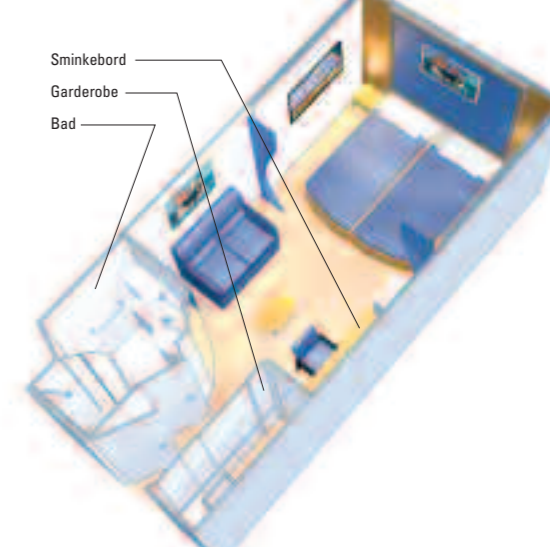

*Mot tilleggsavgift

Komfort

Royal Caribbean International tilbyr fire forskjellige lugarkategorier for avslapping og hvile.

På et cruise med Royal Caribbean International kan du velge mellom forbløffende mange typer lugarer og suiter – her er noe for ethvert behov og budsjett. Du får det like behagelig som hjemme uansett hva du velger – en stor luksuriøs suite, lugar med egen balkong, utvendig eller innvendig lugar. Hvis du reiser med familie, kan vi også tilby familieugarer, familiesuiter og tilstøtende lugarer.

SUITER

LUGARER MED BALKONG

UTVENDIGE LUGARER

INNVEDIGE LUGARER

- Egen balkong med fantastisk havutsikt
- Stue med sovesofa
- To enkeltsenger eller en dobbeltseng
- TV og telefon
- Kjølenskap eller minibar
- Eget bad med badekar, sminkebord og hårføner
- Romservice hele døgnet
- Gjester i suiter kan benytte seg av vår gratis butlertjeneste om bord på skipene i Voyager- og Radiance-klassen samt Enchantment of the Seas

- Egen balkong med fantastisk havutsikt
- Stue med sovesofa
- To enkeltsenger eller en dobbeltseng
- TV og telefon
- Eget bad med dusj, sminkebord og hårføner
- Romservice hele døgnet

- Havutsikt
- To enkeltsenger eller en dobbeltseng
- TV og telefon
- Eget bad med dusj
- Sminkebord
- Hårføner
- Romservice hele døgnet