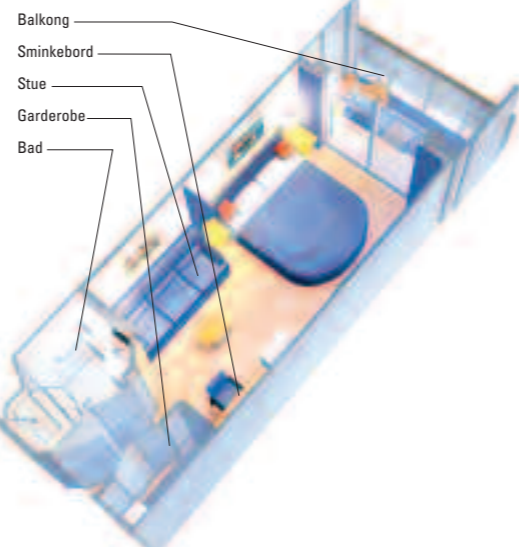

*Mot tilleggsavgift

Komfort

Royal Caribbean International tilbyr fire forskjellige lugarkategorier for avslapping og hvile.

På et cruise med Royal Caribbean International kan du velge mellom forbløffende mange typer lugarer og suiter – her er noe for ethvert behov og budsjett. Du får det like behagelig som hjemme uansett hva du velger – en stor luksuriøs suite, lugar med egen balkong, utvendig eller innvendig lugar. Hvis du reiser med familie, kan vi også tilby familieugarer, familiesuiter og tilstøtende lugarer.

SUITER

LUGARER MED BALKONG

UTVENDIGE LUGARER

INNVEDIGE LUGARER

- Egen balkong med fantastisk havutsikt
- Stue med sovesofa
- To enkeltsenger eller en dobbeltseng
- TV og telefon
- Kjølenskap eller minibar
- Eget bad med badekar, sminkebord og hårføner
- Romservice hele døgnet
- Gjester i suiter kan benytte seg av vår gratis butlertjeneste om bord på skipene i Voyager- og Radiance-klassen samt Enchantment of the Seas

- To enkeltsenger eller en dobbeltseng
- TV og telefon
- Eget bad med dusj
- Sminkebord
- Hårføner
- Romservice hele døgnet

Alle lugarer har TV med Discovery Channel®-programmer og nye filmer, gratis satellitt-TV med direktesendt sport, ESPN International, CNN® International, finansnyheter, klassiske filmer og barneprogrammer. Programmer på fransk, tysk, italiensk, spansk og portugisisk. Alle skip har lugarer som er tilrettelagt for rullestolbrukere. Vi tilbyr lugarer til alle gjester med ulike typer funksjonshemminger. Kontakt ditt reisebyrå og be om brosjyren "Accessible Seas", hvor du finner mer informasjon. Du finner detaljerte dekkplaner på side 60-69. Oppgradering av senger – alle lugarer og suiter vil bli oppgradert med nye senger, 22 cm tykke springmadrasser og kvalitetssengerøy. (Oppgraderingen skal være fullført innen mai 2007).