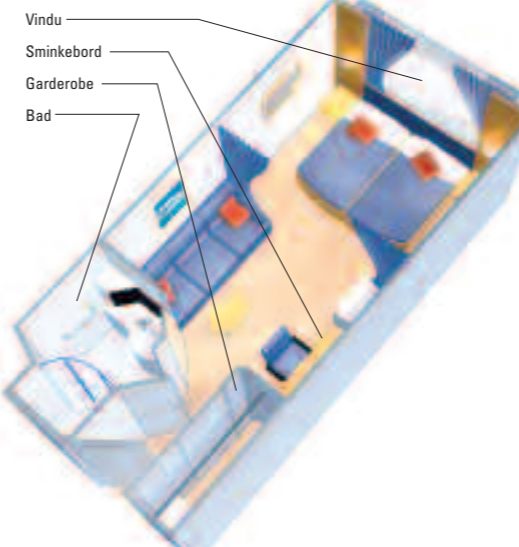

*Mot tilleggsavgift

Komfort

Royal Caribbean International tilbyr fire forskjellige lugarkategorier for avslapping og hvile.

På et cruise med Royal Caribbean International kan du velge mellom forbløffende mange typer lugarer og suiter – her er noe for ethvert behov og budsjett. Du får det like behagelig som hjemme uansett hva du velger – en stor luksuriøs suite, lugar med egen balkong, utvendig eller innvendig lugar. Hvis du reiser med familie, kan vi også tilby familieugarer, familiesuiter og tilstøtende lugarer.

SUITER

LUGARER MED BALKONG

UTVENDIGE LUGARER

INNVEDIGE LUGARER

- Egen balkong med fantastisk havutsikt
- Stue med sovesofa
- To enkeltsenger eller en dobbeltseng
- TV og telefon
- Kjølenskap eller minibar
- Eget bad med badekar, sminkebord og hårføner
- Romservice hele døgnet
- Gjester i suiter kan benytte seg av vår gratis butlertjeneste om bord på skipene i Voyager- og Radiance-klassen samt Enchantment of the Seas

- Egen balkong med fantastisk havutsikt
- Stue med sovesofa
- To enkeltsenger eller en dobbeltseng
- TV og telefon
- Eget bad med dusj, sminkebord og hårføner
- Romservice hele døgnet

- Havutsikt
- To enkeltsenger eller en dobbeltseng
- TV og telefon
- Eget bad med dusj
- Sminkebord
- Hårføner
- Romservice hele døgnet