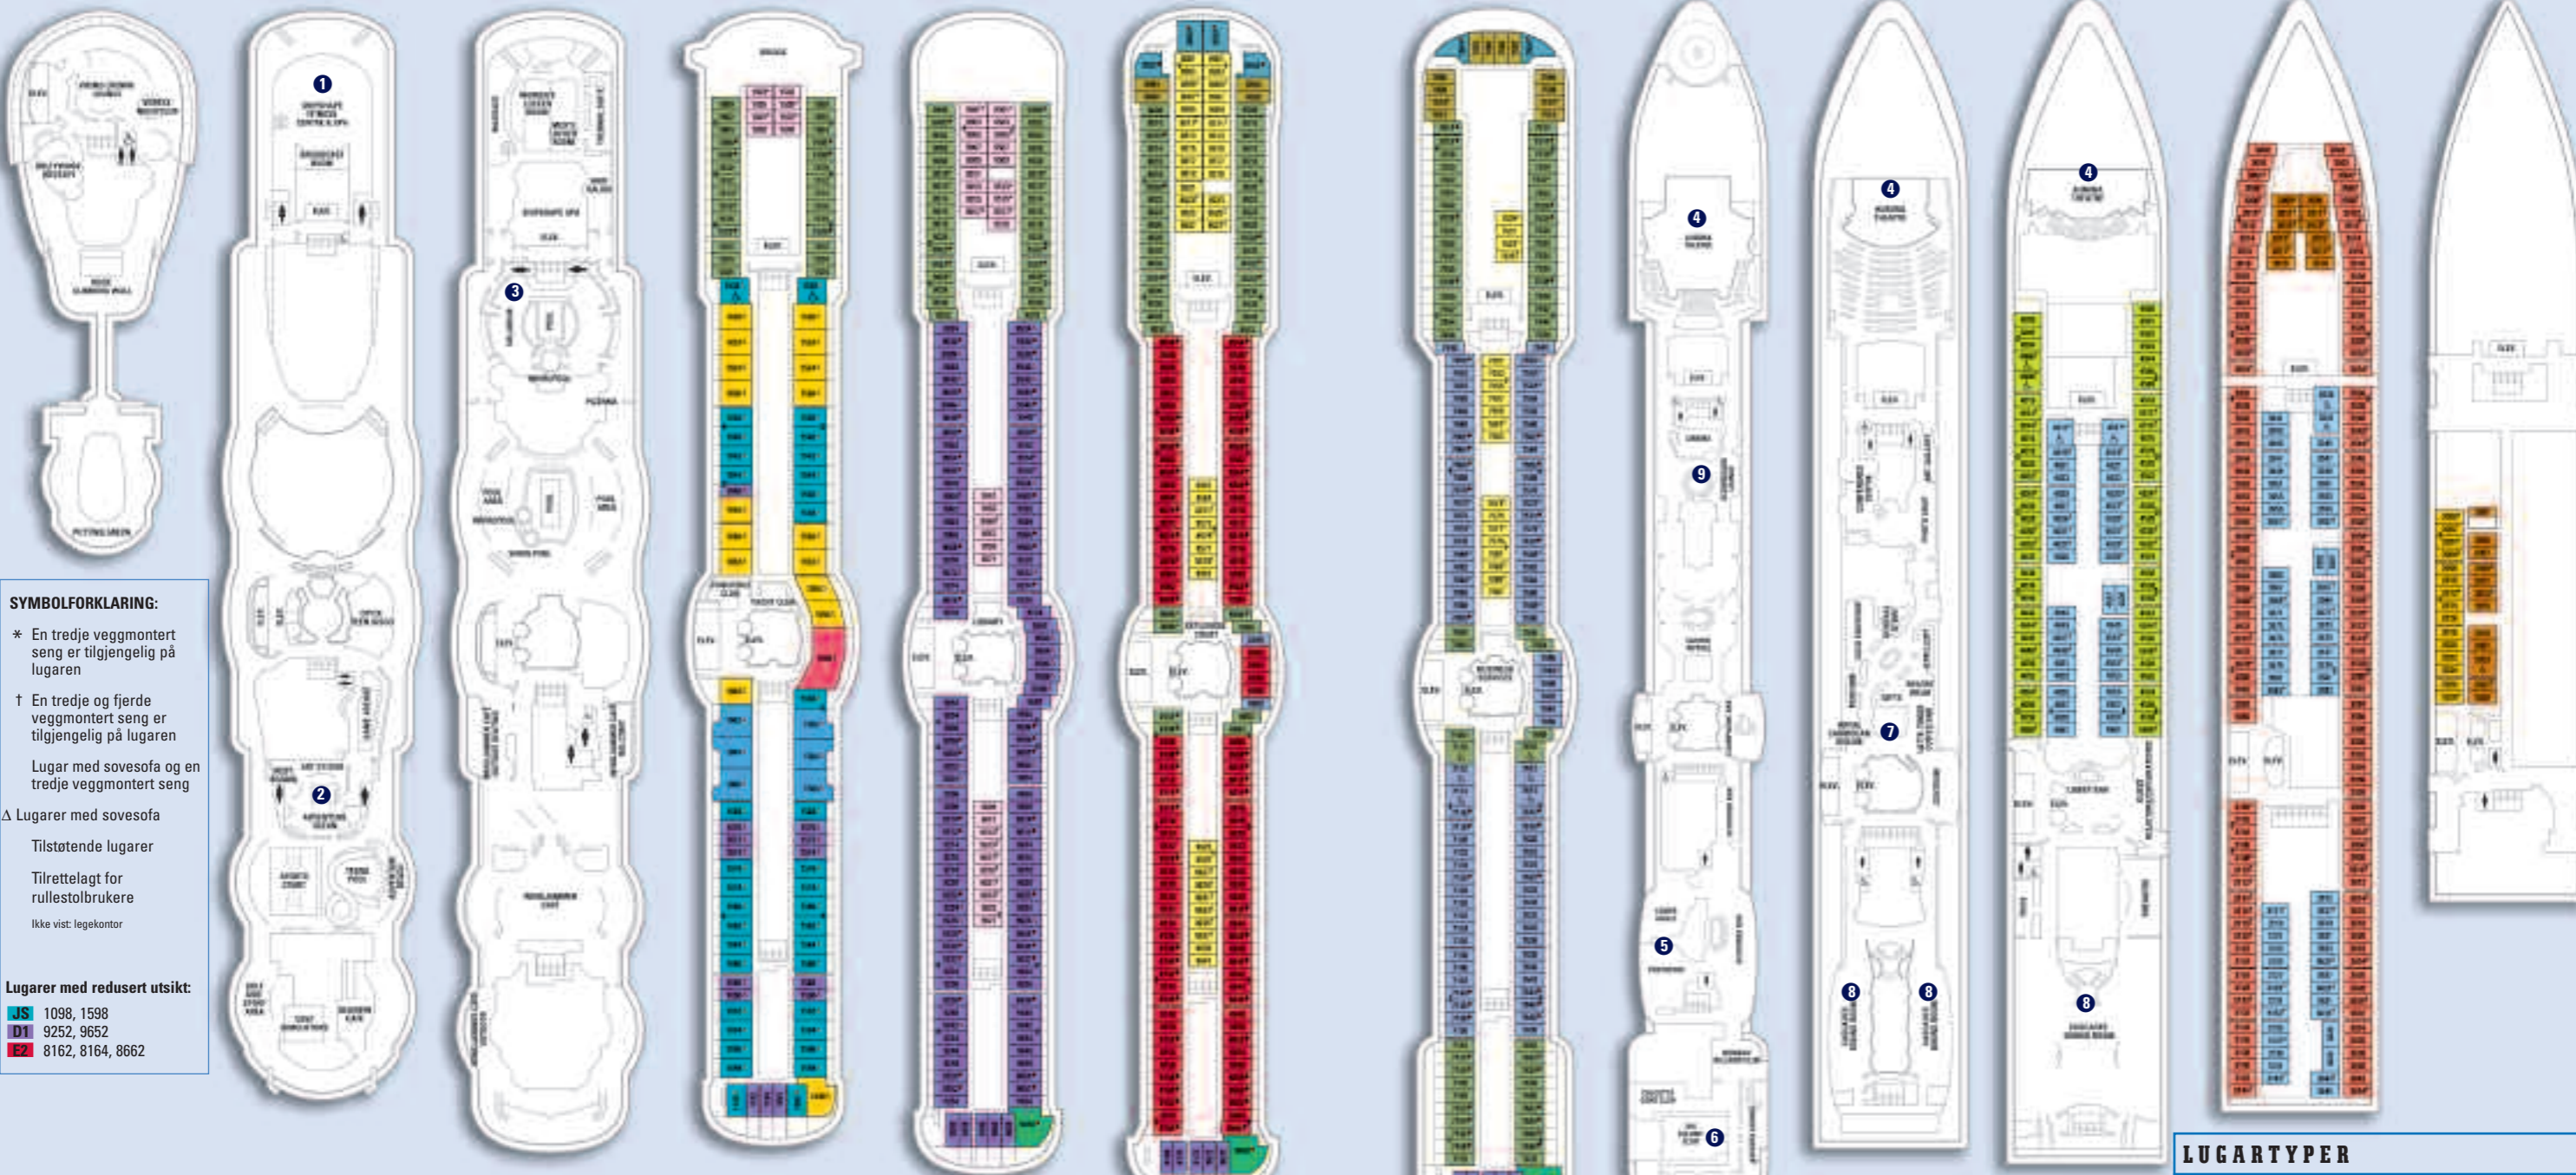

SKIPSINFORMASJON

- Lengde: 293 m
- Bredde: 32 m
- Dybde: 8 m
- Passasjerkapasitet: 2.501
- Mannskap: 859
- Bruttotonnasje: 90.090 tonn
- Hastighet: 25 knop (46,3 km/t)
- Strøm: 110/220 volt

DEKK 13 DEKK 12 DEKK 11 DEKK 10 DEKK 9 DEKK 8 DEKK 7 DEKK 6 DEKK 5 DEKK 4 DEKK 3 DEKK 2

Gå inn på www.royalcaribbean.no eller www.royalcaribbean.dk for å laste ned denne dekkplanen.

Suite 1598 og 1098 har delvis redusert utsikt.
Lugar 9252 og 9652 har delvis redusert utsikt.
Lugar 8662, 8162 og 8164 har delvis redusert utsikt.

SYMBOLFORKLARING:

- * En tredje veggmontert seng er tilgjengelig på lugaren
- † En tredje og fjerde veggmontert seng er tilgjengelig på lugaren
- Lugar med sovesofa og en tredje veggmontert seng
- Δ Lugarer med sovesofa
- Tilstotende lugarer
- Tilrettelagt for rullestolbrukere
- Ikke vist: legekontor

Lugarer med redusert utsikt:

- JS** 1098, 1598
- D1** 9252, 9652
- E2** 8162, 8164, 8662

VIKTIG:
Dekkplanen som er vist gjelder Radiance of the Seas, som er et eksempel på et skip i Radiance-klassen. Tilbudene kan variere med skipene. Dekkplanen viser en oversikt over et typisk skip i Radiance-klassen og angir hvor fasiliteter og lugarer er plassert. Dekkplanen stemmer ikke 100%. Ta kontakt med ditt reisebyrå eller en cruisespesialist hvis du har spesielle behov eller trenger mer informasjon om en bestemt lugar.