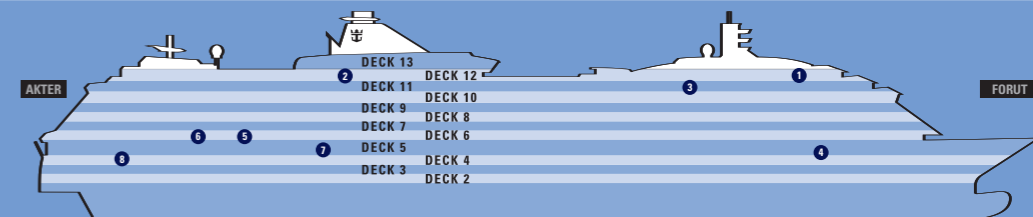

RADIANCE

KLASSE

BRILLIANCE OF THE SEAS
I drift fra: juli 2002
JEWEL OF THE SEAS
I drift fra: mai 2004
RADIANCE OF THE SEAS
I drift fra: februar 2001
SERENADE OF THE SEAS
I drift fra: august 2003

SKIPSINFORMASJON

- Lengde: 293 m
- Bredde: 32 m
- Dybde: 8 m
- Passasjerkapasitet: 2.501
- Mannskap: 859
- Bruttotonnasje: 90.090 tonn
- Hastighet: 25 knop (46,3 km/t)
- Strøm: 110/220 volt

DEKK 13 DEKK 12 DEKK 11 DEKK 10 DEKK 9 DEKK 8 DEKK 7 DEKK 6 DEKK 5 DEKK 4 DEKK 3 DEKK 2

Gå inn på www.royalcaribbean.no eller www.royalcaribbean.dk for å laste ned denne dekkplanen.

Suite 1598 og 1098 har delvis redusert utsikt.
Lugar 9252 og 9652 har delvis redusert utsikt.
Lugar 8662, 8162 og 8164 har delvis redusert utsikt.