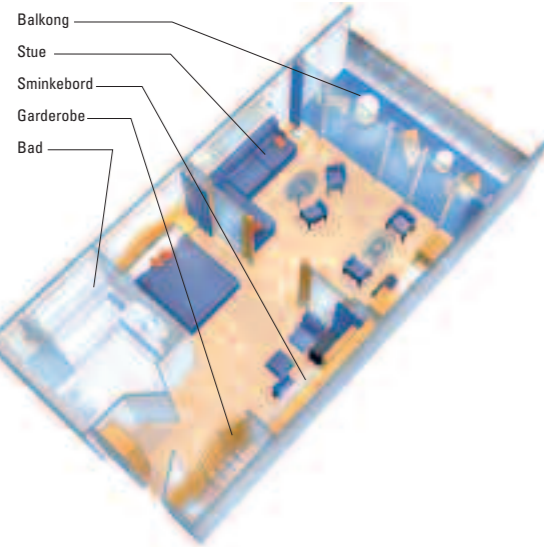

*Mot tilleggsavgift

Komfort

Royal Caribbean International tilbyr fire forskjellige lugarkategorier for avslapping og hvile.

På et cruise med Royal Caribbean International kan du velge mellom forbløffende mange typer lugarer og suiter – her er noe for ethvert behov og budsjett. Du får det like behagelig som hjemme uansett hva du velger – en stor luksuriøs suite, lugar med egen balkong, utvendig eller innvendig lugar. Hvis du reiser med familie, kan vi også tilby familieugarer, familiesuiter og tilstøtende lugarer.

SUITER

LUGARER MED BALKONG

UTVENDIGE LUGARER

INNVEDIGE LUGARER

- Egen balkong med fantastisk havutsikt
- Stue med sovesofa
- To enkeltsenger eller en dobbeltseng
- TV og telefon
- Kjølenskap eller minibar
- Eget bad med badekar, sminkebord og hårføner
- Romservice hele døgnet
- Gjester i suiter kan benytte seg av vår gratis butlertjeneste om bord på skipene i Voyager- og Radiance-klassen samt Enchantment of the Seas

- Egen balkong med fantastisk havutsikt
- Stue med sovesofa
- To enkeltsenger eller en dobbeltseng
- TV og telefon
- Eget bad med dusj, sminkebord og hårføner
- Romservice hele døgnet

- Havutsikt
- To enkeltsenger eller en dobbeltseng
- TV og telefon
- Eget bad med dusj
- Sminkebord
- Hårføner
- Romservice hele døgnet