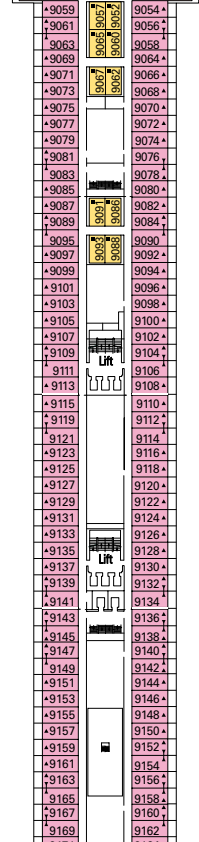

■ Innvendig lugar:

Lugarer har dobbelseng som kan endres til to enkle senger (på forespørsel, utenom handicaplugarer), air-condition, bad med dusj, tv, radio (finnes på tv-kanal), telefon, tilgang til internett (mot tillegg), minibar og safe. Størrelse: ca 14 m². Kategori 1-3.

FASILITETER	MSC MAGNIFICA	MSC POESIA	MSC ORCHESTRA	MSC MUSICA
Handicaplugarer, kategorier	Kat. 1,2,3,5,6,YC1 De Luxe	Kat. 1-2-4-5-6	Kat. 1-2-4-5-6	Kat. 1-2-4-5-6
Lugardør bredde/høyde	88,5/200 (cm)	88,5/200 (cm)	88,5/200 (cm)	88,5/200 (cm)
Baderomsdør bredde/høyde	90/199 (cm)	90/199 (cm)	90/199 (cm)	90/199 (cm)
Størrelse på lugar	20 m ²	20 m ²	20 m ²	20 m ²
Størrelse på badet	4 m ²	4 m ²	4 m ²	4 m ²
Er det nedfellbart sete i dusjen?	Ja	Ja	Ja	Ja
Høyde fra toalettsete til gulv	45	45	45	45
Har toalettet armstøtter?	Ja	Ja	Ja	Ja
Er rullestoler tilgjengelig om bord?	Ja	Ja	Ja	Ja
Er alle dekk/fellesarealer tilgjengelige?	Ja	Ja	Ja	Ja
Mulighet til å gå i land i havnene?	Ja	Ja	Ja	Ja
Har heisene blindeskrift?	Ja	Ja	Ja	Ja
Kan helt blinde reise på cruise?	Kun med assistent	Kun med assistent	Kun med assistent	Kun med assistent

- 3. sengs lugar er tilgjengelig i kat 1-2-3-4-5-9-10-11-12
- 4. sengs lugar er tilgjengelig i kat. 1-2-3-4-5-9-11
- Alle har to enkle senger som kan konverteres til en dobbelseng, utenom handicaplugar (H)
- * Begrenset havsutsikt

TEGNFORKLARING

- ▲ Sofaseng
- 3. seng er ekstrasing
- 3/4. seng er ekstrasing
- ◆ Dobbel sofaseng
- ▼ Sammenhengende lugar
- H Handicaplugar

Med forbehold om endringer

DEKK 10
CARDUCCI

DEKK 9
UNGARETTI

DEKK 8
TASSO