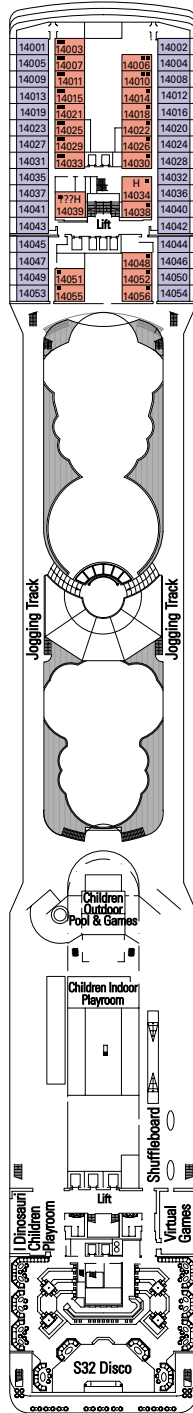

DEKK 16
SPORT

DEKK 15
ALFIERI

DEKK 14
PASCOLI

DEKK 13
FOSCOLO

DEKK 12
LEOPARDI

DEKK 11
D'ANNUNZIO