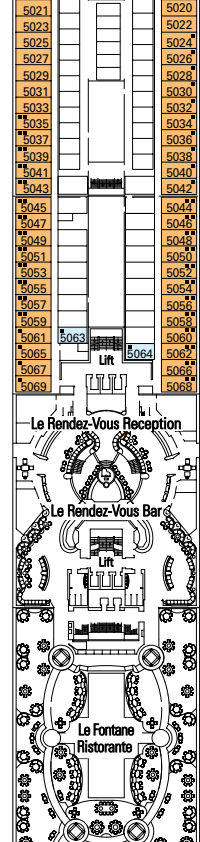

LUGARER	MSC MAGNIFICA	MSC POESIA	MSC ORCHESTRA	MSC MUSICA
MSC Yacht Club	54	-	-	-
Standard Suite med balkong	-	18	18	18
Familie suite med balkong	8	-	-	-
Utvendig lugar med balkong	775	809	809	809
Utvendig lugar, noen med begrenset utsikt	173	173	173	173
Innvendig lugar	249	275	275	275
Handicaplugar	16	12	12	12

■ Innvendig lugar:

Lugarer har dobbelseng som kan endres til to enkle senger (på forespørsel, utenom handicaplugarer), air-condition, bad med dusj, tv, radio (finnes på tv-kanal), telefon, tilgang til internett (mot tillegg), minibar og safe. Størrelse: ca 14 m². Kategori 1-3.

FASILITETER	MSC MAGNIFICA	MSC POESIA	MSC ORCHESTRA	MSC MUSICA
Handicaplugarer, kategorier	Kat. 1,2,3,5,6,YC1 De Luxe	Kat. 1-2-4-5-6	Kat. 1-2-4-5-6	Kat. 1-2-4-5-6
Lugardør bredde/høyde	88,5/200 (cm)	88,5/200 (cm)	88,5/200 (cm)	88,5/200 (cm)
Baderomsdør bredde/høyde	90/199 (cm)	90/199 (cm)	90/199 (cm)	90/199 (cm)
Størrelse på lugar	20 m ²	20 m ²	20 m ²	20 m ²
Størrelse på badet	4 m ²	4 m ²	4 m ²	4 m ²
Er det nedfellbart sete i dusjen?	Ja	Ja	Ja	Ja
Høyde fra toalettsete til gulv	45	45	45	45
Har toalettet armstøtter?	Ja	Ja	Ja	Ja
Er rullestoler tilgjengelig om bord?	Ja	Ja	Ja	Ja
Er alle dekk/fellesarealer tilgjengelige?	Ja	Ja	Ja	Ja
Mulighet til å gå i land i havnene?	Ja	Ja	Ja	Ja
Har heisene blindeskrift?	Ja	Ja	Ja	Ja
Kan helt blinde reise på cruise?	Kun med assistent	Kun med assistent	Kun med assistent	Kun med assistent

TEGNFORKLARING

- ▲ Sofaseng
- 3. seng er ekstrasing
- 3/4. seng er ekstrasing
- ◆ Dobbel sofaseng
- ▼ Sammenhengende lugar
- H Handicaplugar

Med forbehold om endringer

DEKK 10
CARDUCCI

DEKK 9
UNGARETTI

DEKK 8
TASSO