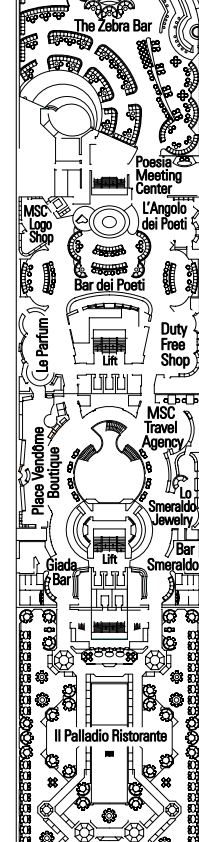

LUGARKATEGORIER

1	Innvendig lugar	7	Utvendig lugar med balkong
2	Innvendig lugar	8	Utvendig lugar med balkong
3	Innvendig lugar	9	Utvendig lugar med balkong
4	Utvendig lugar	10	Utvendig lugar med balkong
5*	Utvendig lugar	11	Utvendig lugar med balkong
6	Utvendig lugar med balkong	12	Suite med balkong

3. sengs lugar er tilgjengelig i kat 1-2-3-4-5-9-10-11-12
4. sengs lugar er tilgjengelig i kat. 1-2-3-4-5-9-11
- Alle har to enkle senger som kan konverteres til en dobbelseng, utenom handicaplugar (H)
- Begrenset havsutsikt

TEGNFORKLARING

- ▲ Sofaseng
3. seng er ekstrasing
- 3/4. seng er ekstrasing
- Dobbel sofaseng
- ▼ Sammenhengende lugar
- H Handicaplugar

Med forbehold om endringer

DEKK 10
CARDUCCI

DEKK 9
UNGARETTI

DEKK 8
TASSO

DEKK 7
MANZONI

DEKK 6
DANTE

DEKK 5
PETRARCA