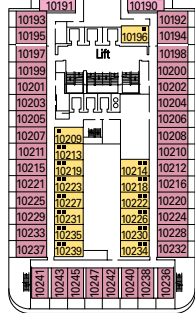

DEKK 16
SPORT

DEKK 15
ALFIERI

DEKK 14
PASCOLI

DEKK 13
FOSCOLO

DEKK 12
LEOPARDI

DEKK 11
D'ANNUNZIO

LUGARKATEGORIER

1	Innvendig lugar	7	Utvendig lugar med balkong
2	Innvendig lugar	8	Utvendig lugar med balkong
3	Innvendig lugar	9	Utvendig lugar med balkong
4	Utvendig lugar	10	Utvendig lugar med balkong
5*	Utvendig lugar	11	Utvendig lugar med balkong
6	Utvendig lugar med balkong	12	Suite med balkong

- 3. sengs lugar er tilgjengelig i kat 1-2-3-4-5-9-10-11-12
- 4. sengs lugar er tilgjengelig i kat. 1-2-3-4-5-9-11
- Alle har to enkle senger som kan konverteres til en dobbelseng, utenom handicaplugar (H)
- * Begrenset havsutsikt

TEGNFORKLARING

- ▲ Sofaseng
- 3. seng er ekstrasing
- 3/4. seng er ekstrasing
- ◆ Dobbel sofaseng
- ▼ Sammenhengende lugar
- H Handicaplugar

Med forbehold om endringer

DEKK 10
CARDUCCI

DEKK 9
UNGARETTI

DEKK 8
TASSO