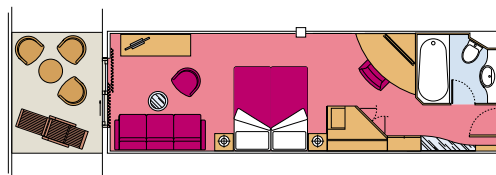

Suiter har dobbelseng som kan endres til to enkle senger (på forespørsel), air-condition, romslig garderobe, bad med badekar, tv, radio (finnes på tv-kanal), telefon, tilgang til internett (mot tillegg), minibar og safe. Størrelse: ca 25 m². Kategori 12: MSC Musica, MSC Orchestra, MSC Poesia. Alle suiter på MSC Magnifica har tilgang til MSC Yacht Club service.

■ Utvendig lugar med balkong:

Lugarer har dobbelseng som kan endres til to enkle senger (på forespørsel, utenom handicaplugarer), air-condition, bad med dusj, tv, radio (finnes på tv-kanal), telefon, tilgang til internett (mot tillegg), minibar og safe. Størrelse: Fra ca 15 til ca 17 m². Kategori 6-11.

■ Innvendig lugar:

Lugarer har dobbelseng som kan endres til to enkle senger (på forespørsel, utenom handicaplugarer), air-condition, bad med dusj, tv, radio (finnes på tv-kanal), telefon, tilgang til internett (mot tillegg), minibar og safe. Størrelse: ca 14 m². Kategori 1-3.