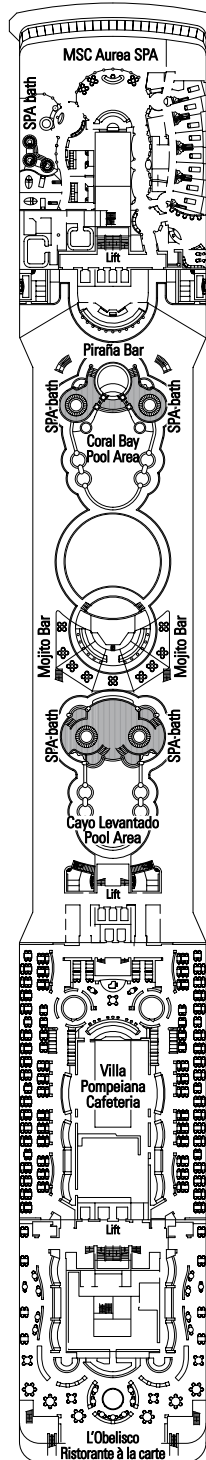

DEKK 16
SPORT

DEKK 15
ALFIERI

DEKK 14
PASCOLI

DEKK 13
FOSCOLO