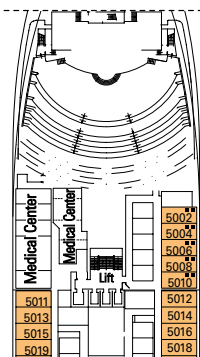

DEKK 16
SPORT

DEKK 15
ALFIERI

DEKK 14
PASCOLI

DEKK 13
FOSCOLO

DEKK 12
LEOPARDI

DEKK 11
D'ANNUNZIO

LUGARKATEGORIER

1	Innvendig lugar	7	Utvendig lugar med balkong
2	Innvendig lugar	8	Utvendig lugar med balkong
3	Innvendig lugar	9	Utvendig lugar med balkong
4	Utvendig lugar	10	Utvendig lugar med balkong
5*	Utvendig lugar	11	Utvendig lugar med balkong
6	Utvendig lugar med balkong	12	Suite med balkong

- 3. sengs lugar er tilgjengelig i kat 1-2-3-4-5-9-10-11-12
- 4. sengs lugar er tilgjengelig i kat. 1-2-3-4-5-9-11
- Alle har to enkle senger som kan konverteres til en dobbelseng, utenom handicaplugar (H)
- * Begrenset havsutsikt

TEGNFORKLARING

- ▲ Sofaseng
- 3. seng er ekstrasing
- 3/4. seng er ekstrasing
- ◆ Dobbel sofaseng
- ▼ Sammenhengende lugar
- H Handicaplugar

Med forbehold om endringer

DEKK 10
CARDUCCI

DEKK 9
UNGARETTI

DEKK 8
TASSO