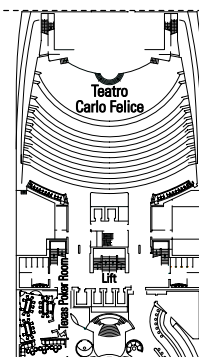

DEKK 16
SPORT

DEKK 15
ALFIERI

DEKK 14
PASCOLI

DEKK 13
FOSCOLO

DEKK 12
LEOPARDI

DEKK 11
D'ANNUNZIO

LUGARKATEGORIER

1	Innvendig lugar	7	Utvendig lugar med balkong
2	Innvendig lugar	8	Utvendig lugar med balkong
3	Innvendig lugar	9	Utvendig lugar med balkong
4	Utvendig lugar	10	Utvendig lugar med balkong
5*	Utvendig lugar	11	Utvendig lugar med balkong
6	Utvendig lugar med balkong	12	Suite med balkong

- 3. sengs lugar er tilgjengelig i kat 1-2-3-4-5-9-10-11-12
- 4. sengs lugar er tilgjengelig i kat. 1-2-3-4-5-9-11
- Alle har to enkle senger som kan konverteres til en dobbelseng, utenom handicaplugar (H)
- * Begrenset havsutsikt

TEGNFORKLARING

- ▲ Sofaseng
- 3. seng er ekstrasing
- 3/4. seng er ekstrasing
- ◆ Dobbel sofaseng
- ▼ Sammenhengende lugar
- H Handicaplugar

Med forbehold om endringer

DEKK 10
CARDUCCI

DEKK 9
UNGARETTI

DEKK 8
TASSO