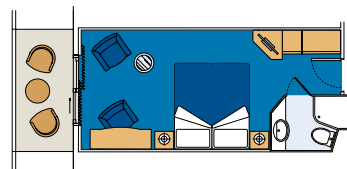

Suiter har dobbelseng som kan endres til to enkle senger (på forespørsel), air-condition, romslig garderobe, bad med badekar, tv, radio (finnes på tv-kanal), telefon, tilgang til internett (mot tillegg), minibar og safe. Størrelse: ca 25 m². Kategori 12: MSC Musica, MSC Orchestra, MSC Poesia. Alle suiter på MSC Magnifica har tilgang til MSC Yacht Club service.

■ Utvendig lugar med balkong:

Lugarer har dobbelseng som kan endres til to enkle senger (på forespørsel, utenom handicaplugarer), air-condition, bad med dusj, tv, radio (finnes på tv-kanal), telefon, tilgang til internett (mot tillegg), minibar og safe. Størrelse: Fra ca 15 til ca 17 m². Kategori 6-11.

■ Innvendig lugar:

Lugarer har dobbelseng som kan endres til to enkle senger (på forespørsel, utenom handicaplugarer), air-condition, bad med dusj, tv, radio (finnes på tv-kanal), telefon, tilgang til internett (mot tillegg), minibar og safe. Størrelse: ca 14 m². Kategori 1-3.