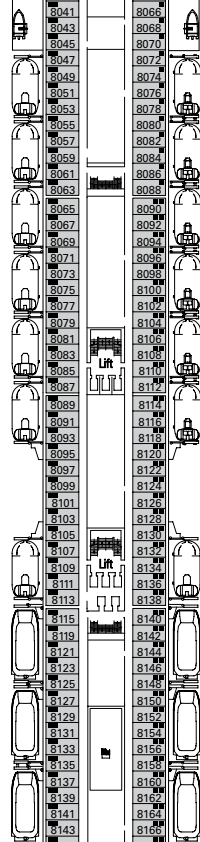

■ Innvendig lugar:

Lugarer har dobbelseng som kan endres til to enkle senger (på forespørsel, utenom handicaplugarer), air-condition, bad med dusj, tv, radio (finnes på tv-kanal), telefon, tilgang til internett (mot tillegg), minibar og safe. Størrelse: ca 14 m². Kategori 1-3.

FASILITETER	MSC MAGNIFICA	MSC POESIA	MSC ORCHESTRA	MSC MUSICA
Handicaplugarer, kategorier	Kat. 1,2,3,5,6,YC1 De Luxe	Kat. 1-2-4-5-6	Kat. 1-2-4-5-6	Kat. 1-2-4-5-6
Lugardør bredde/høyde	88,5/200 (cm)	88,5/200 (cm)	88,5/200 (cm)	88,5/200 (cm)
Baderomsdør bredde/høyde	90/199 (cm)	90/199 (cm)	90/199 (cm)	90/199 (cm)
Størrelse på lugar	20 m ²	20 m ²	20 m ²	20 m ²
Størrelse på badet	4 m ²	4 m ²	4 m ²	4 m ²
Er det nedfellbart sete i dusjen?	Ja	Ja	Ja	Ja
Høyde fra toalettsete til gulv	45	45	45	45
Har toalettet armstøtter?	Ja	Ja	Ja	Ja
Er rullestoler tilgjengelig om bord?	Ja	Ja	Ja	Ja
Er alle dekk/fellesarealer tilgjengelige?	Ja	Ja	Ja	Ja
Mulighet til å gå i land i havnene?	Ja	Ja	Ja	Ja
Har heisene blindeskrift?	Ja	Ja	Ja	Ja
Kan helt blinde reise på cruise?	Kun med assistent	Kun med assistent	Kun med assistent	Kun med assistent

- 3. sengs lugar er tilgjengelig i kat 1-2-3-4-5-9-10-11-12
- 4. sengs lugar er tilgjengelig i kat. 1-2-3-4-5-9-11
- Alle har to enkle senger som kan konverteres til en dobbelseng, utenom handicaplugar (H)
- * Begrenset havsutsikt

TEGNFORKLARING

- ▲ Sofaseng
- 3. seng er ekstrasing
- 3/4. seng er ekstrasing
- ◆ Dobbel sofaseng
- ▼ Sammenhengende lugar
- H Handicaplugar

Med forbehold om endringer

DEKK 10
CARDUCCI

DEKK 9
UNGARETTI

DEKK 8
TASSO