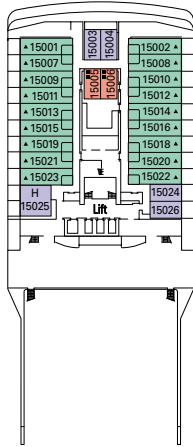

DEKK 16
SPORT

DEKK 15
ALFIERI

DEKK 14
PASCOLI

DEKK 13
FOSCOLO

DEKK 12
LEOPARDI

DEKK 11
D'ANNUNZIO