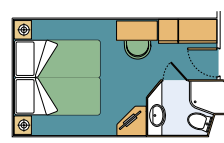

Suiter har dobbelseng som kan endres til to enkle senger (på forespørsel), air-condition, romslig garderobe, bad med badekar, tv, radio (finnes på tv-kanal), telefon, tilgang til internett (mot tillegg), minibar og safe. Størrelse: ca 25 m². Kategori 12: MSC Musica, MSC Orchestra, MSC Poesia. Alle suiter på MSC Magnifica har tilgang til MSC Yacht Club service.

■ Utvendig lugar med balkong:

Lugarer har dobbelseng som kan endres til to enkle senger (på forespørsel, utenom handicaplugarer), air-condition, bad med dusj, tv, radio (finnes på tv-kanal), telefon, tilgang til internett (mot tillegg), minibar og safe. Størrelse: Fra ca 15 til ca 17 m². Kategori 6-11.

■ Innvendig lugar:

Lugarer har dobbelseng som kan endres til to enkle senger (på forespørsel, utenom handicaplugarer), air-condition, bad med dusj, tv, radio (finnes på tv-kanal), telefon, tilgang til internett (mot tillegg), minibar og safe. Størrelse: ca 14 m². Kategori 1-3.