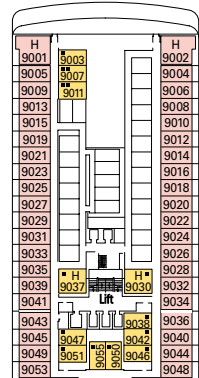

LUGARKATEGORIER

1	Innvendig lugar	7	Utvendig lugar med balkong
2	Innvendig lugar	8	Utvendig lugar med balkong
3	Innvendig lugar	9	Utvendig lugar med balkong
4	Utvendig lugar	10	Utvendig lugar med balkong
5*	Utvendig lugar	11	Utvendig lugar med balkong
6	Utvendig lugar med balkong	12	Suite med balkong

3. sengs lugar er tilgjengelig i kat 1-2-3-4-5-9-10-11-12
4. sengs lugar er tilgjengelig i kat. 1-2-3-4-5-9-11
- Alle har to enkle senger som kan konverteres til en dobbelseng, utenom handicaplugar (H)
- Begrenset havsutsikt

TEGNFORKLARING

- ▲ Sofaseng
3. seng er ekstrasing
- 3/4. seng er ekstrasing
- Dobbel sofaseng
- ▼ Sammenhengende lugar
- H Handicaplugar

Med forbehold om endringer

DEKK 10
CARDUCCI

DEKK 9
UNGARETTI

DEKK 8
TASSO

DEKK 7
MANZONI

DEKK 6
DANTE

DEKK 5
PETRARCA