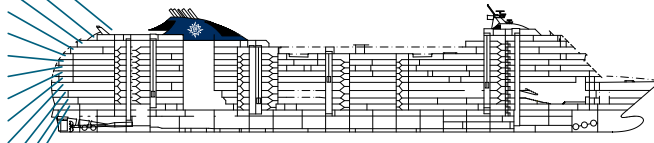

- Dekk Sport
- Dekk Alfieri
- Dekk Pascoli
- Dekk Foscolo
- Dekk Leopardi
- Dekk D' Annunzio
- Dekk Carducci
- Dekk Ungaretti
- Dekk Tasso
- Dekk Manzoni
- Dekk Dante
- Dekk Petrarca
- Dekk Boccaccio

1275 Lugarer - 3013 Gjester