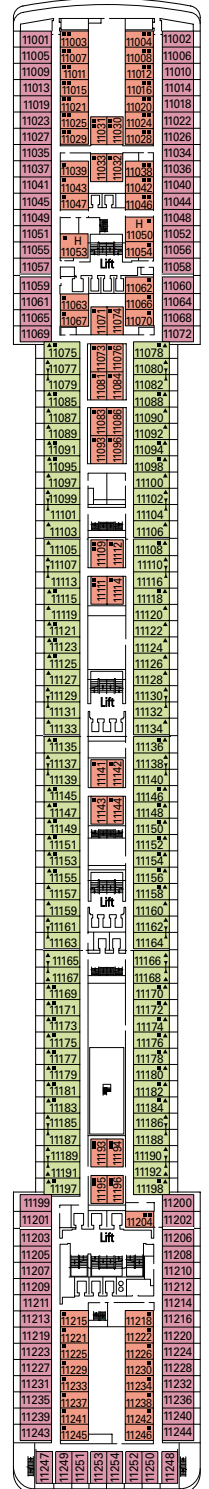

DEKK 16
SPORT

DEKK 15
ALFIERI

DEKK 14
PASCOLI

DEKK 11
D'ANNUNZIO