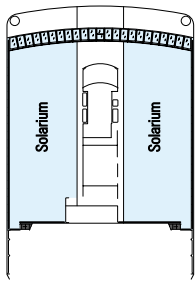

DEKK 16
SPORT

DEKK 15
ALFIERI

DEKK 14
PASCOLI

DEKK 13
FOSCOLO

DEKK 12
LEOPARDI

DEKK 11
D'ANNUNZIO