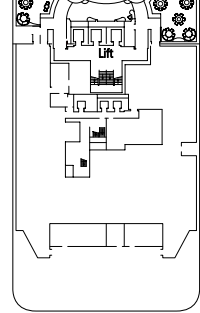

LUGARKATEGORIER

1	Innvendig lugar	7	Utvendig lugar med balkong
2	Innvendig lugar	8	Utvendig lugar med balkong
3	Innvendig lugar	9	Utvendig lugar med balkong
4	Utvendig lugar	10	Utvendig lugar med balkong
5*	Utvendig lugar	11	Utvendig lugar med balkong
6	Utvendig lugar med balkong	12	Suite med balkong

3. sengs lugar er tilgjengelig i kat 1-2-3-4-5-9-10-11-12
4. sengs lugar er tilgjengelig i kat. 1-2-3-4-5-9-11
- Alle har to enkle senger som kan konverteres til en dobbelseng, utenom handicaplugar (H)
- Begrenset havsutsikt

TEGNFORKLARING

- ▲ Sofaseng
3. seng er ekstrasing
- 3/4. seng er ekstrasing
- Dobbel sofaseng
- ▼ Sammenhengende lugar
- H Handicaplugar

Med forbehold om endringer

DEKK 5
PETRARCA