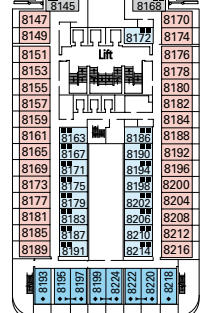

DEKK 16
SPORT

DEKK 15
ALFIERI

DEKK 14
PASCOLI

DEKK 13
FOSCOLO

DEKK 12
LEOPARDI

DEKK 11
D'ANNUNZIO

LUGARKATEGORIER

1	Innvendig lugar	7	Utvendig lugar med balkong
2	Innvendig lugar	8	Utvendig lugar med balkong
3	Innvendig lugar	9	Utvendig lugar med balkong
4	Utvendig lugar	10	Utvendig lugar med balkong
5*	Utvendig lugar	11	Utvendig lugar med balkong
6	Utvendig lugar med balkong	12	Suite med balkong

- 3. sengs lugar er tilgjengelig i kat 1-2-3-4-5-9-10-11-12
- 4. sengs lugar er tilgjengelig i kat. 1-2-3-4-5-9-11
- Alle har to enkle senger som kan konverteres til en dobbelseng, utenom handicaplugar (H)
- * Begrenset havsutsikt

TEGNFORKLARING

- ▲ Sofaseng
- 3. seng er ekstrasing
- 3/4. seng er ekstrasing
- ◆ Dobbel sofaseng
- ▼ Sammenhengende lugar
- H Handicaplugar

Med forbehold om endringer

DEKK 10
CARDUCCI

DEKK 9
UNGARETTI

DEKK 8
TASSO