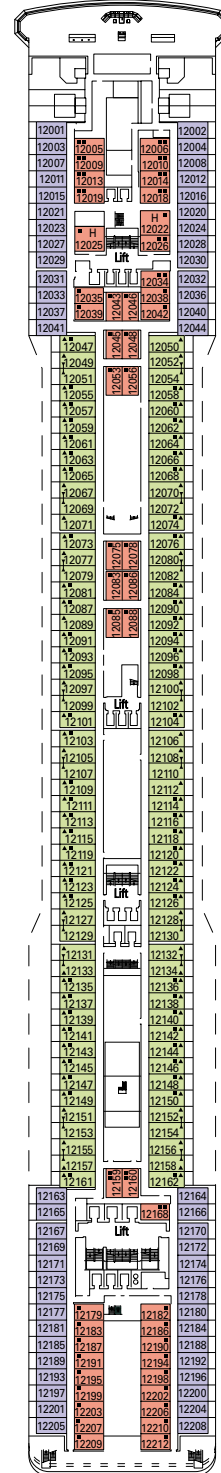

DEKK 16
SPORT

DEKK 15
ALFIERI

DEKK 14
PASCOLI

DEKK 12
LEOPARDI