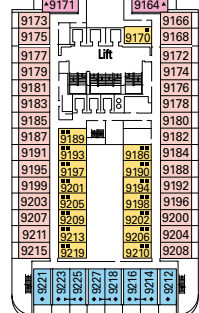

DEKK 16
SPORT

DEKK 15
ALFIERI

DEKK 14
PASCOLI

DEKK 13
FOSCOLO

DEKK 12
LEOPARDI

DEKK 11
D'ANNUNZIO

LUGARKATEGORIER

1	Innvendig lugar	7	Utvendig lugar med balkong
2	Innvendig lugar	8	Utvendig lugar med balkong
3	Innvendig lugar	9	Utvendig lugar med balkong
4	Utvendig lugar	10	Utvendig lugar med balkong
5*	Utvendig lugar	11	Utvendig lugar med balkong
6	Utvendig lugar med balkong	12	Suite med balkong

- 3. sengs lugar er tilgjengelig i kat 1-2-3-4-5-9-10-11-12
- 4. sengs lugar er tilgjengelig i kat. 1-2-3-4-5-9-11
- Alle har to enkle senger som kan konverteres til en dobbelseng, utenom handicaplugar (H)
- * Begrenset havsutsikt

TEGNFORKLARING

- ▲ Sofaseng
- 3. seng er ekstrasing
- 3/4. seng er ekstrasing
- ◆ Dobbel sofaseng
- ▼ Sammenhengende lugar
- H Handicaplugar

Med forbehold om endringer

DEKK 10
CARDUCCI

DEKK 9
UNGARETTI

DEKK 8
TASSO