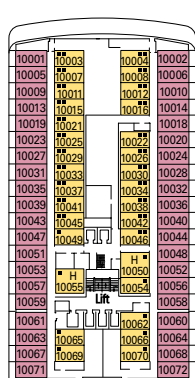

DEKK 16
SPORT

DEKK 15
ALFIERI

DEKK 14
PASCOLI

DEKK 13
FOSCOLO

DEKK 12
LEOPARDI

DEKK 11
D'ANNUNZIO

LUGARKATEGORIER

1	Innvendig lugar	7	Utvendig lugar med balkong
2	Innvendig lugar	8	Utvendig lugar med balkong
3	Innvendig lugar	9	Utvendig lugar med balkong
4	Utvendig lugar	10	Utvendig lugar med balkong
5*	Utvendig lugar	11	Utvendig lugar med balkong
6	Utvendig lugar med balkong	12	Suite med balkong

- 3. sengs lugar er tilgjengelig i kat 1-2-3-4-5-9-10-11-12
- 4. sengs lugar er tilgjengelig i kat. 1-2-3-4-5-9-11
- Alle har to enkle senger som kan konverteres til en dobbelseng, utenom handicaplugar (H)
- * Begrenset havsutsikt

TEGNFORKLARING

- ▲ Sofaseng
- 3. seng er ekstrasing
- 3/4. seng er ekstrasing
- ◆ Dobbel sofaseng
- ▼ Sammenhengende lugar
- H Handicaplugar

Med forbehold om endringer

DEKK 10
CARDUCCI

DEKK 9
UNGARETTI

DEKK 8
TASSO