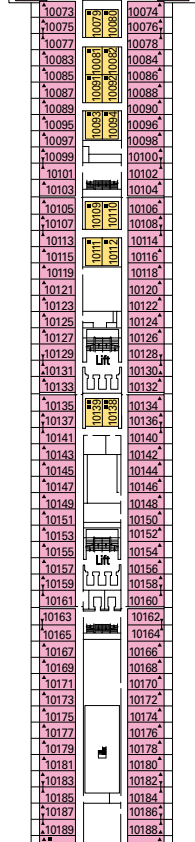

■ Innvendig lugar:

Lugarer har dobbelseng som kan endres til to enkle senger (på forespørsel, utenom handicaplugarer), air-condition, bad med dusj, tv, radio (finnes på tv-kanal), telefon, tilgang til internett (mot tillegg), minibar og safe. Størrelse: ca 14 m². Kategori 1-3.

FASILITETER	MSC MAGNIFICA	MSC POESIA	MSC ORCHESTRA	MSC MUSICA
Handicaplugarer, kategorier	Kat. 1,2,3,5,6,YC1 De Luxe	Kat. 1-2-4-5-6	Kat. 1-2-4-5-6	Kat. 1-2-4-5-6
Lugardør bredde/høyde	88,5/200 (cm)	88,5/200 (cm)	88,5/200 (cm)	88,5/200 (cm)
Baderomsdør bredde/høyde	90/199 (cm)	90/199 (cm)	90/199 (cm)	90/199 (cm)
Størrelse på lugar	20 m ²	20 m ²	20 m ²	20 m ²
Størrelse på badet	4 m ²	4 m ²	4 m ²	4 m ²
Er det nedfellbart sete i dusjen?	Ja	Ja	Ja	Ja
Høyde fra toalettsete til gulv	45	45	45	45
Har toalettet armstøtter?	Ja	Ja	Ja	Ja
Er rullestoler tilgjengelig om bord?	Ja	Ja	Ja	Ja
Er alle dekk/fellesarealer tilgjengelige?	Ja	Ja	Ja	Ja
Mulighet til å gå i land i havnene?	Ja	Ja	Ja	Ja
Har heisene blindeskrift?	Ja	Ja	Ja	Ja
Kan helt blinde reise på cruise?	Kun med assistent	Kun med assistent	Kun med assistent	Kun med assistent

- 3. sengs lugar er tilgjengelig i kat 1-2-3-4-5-9-10-11-12
- 4. sengs lugar er tilgjengelig i kat. 1-2-3-4-5-9-11
- Alle har to enkle senger som kan konverteres til en dobbelseng, utenom handicaplugar (H)
- * Begrenset havsutsikt

TEGNFORKLARING

- ▲ Sofaseng
- 3. seng er ekstrasing
- 3/4. seng er ekstrasing
- ◆ Dobbel sofaseng
- ▼ Sammenhengende lugar
- H Handicaplugar

Med forbehold om endringer

DEKK 10
CARDUCCI

DEKK 9
UNGARETTI

DEKK 8
TASSO