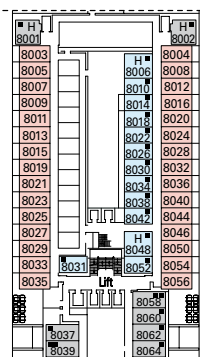

DEKK 16
SPORT

DEKK 15
ALFIERI

DEKK 14
PASCOLI

DEKK 13
FOSCOLO

DEKK 12
LEOPARDI

DEKK 11
D'ANNUNZIO

LUGARKATEGORIER

1	Innvendig lugar	7	Utvendig lugar med balkong
2	Innvendig lugar	8	Utvendig lugar med balkong
3	Innvendig lugar	9	Utvendig lugar med balkong
4	Utvendig lugar	10	Utvendig lugar med balkong
5*	Utvendig lugar	11	Utvendig lugar med balkong
6	Utvendig lugar med balkong	12	Suite med balkong

- 3. sengs lugar er tilgjengelig i kat 1-2-3-4-5-9-10-11-12
- 4. sengs lugar er tilgjengelig i kat. 1-2-3-4-5-9-11
- Alle har to enkle senger som kan konverteres til en dobbelseng, utenom handicaplugar (H)
- * Begrenset havsutsikt

TEGNFORKLARING

- ▲ Sofaseng
- 3. seng er ekstrasing
- 3/4. seng er ekstrasing
- ◆ Dobbel sofaseng
- ▼ Sammenhengende lugar
- H Handicaplugar

Med forbehold om endringer

DEKK 10
CARDUCCI

DEKK 9
UNGARETTI

DEKK 8
TASSO