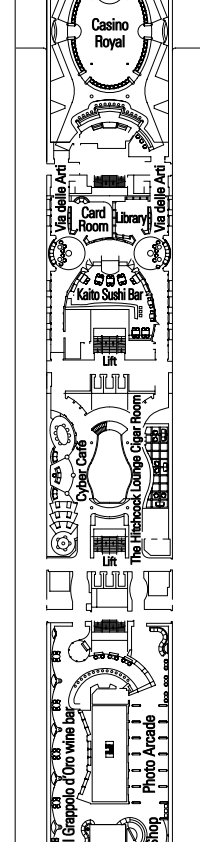

■ Utvendig lugar med balkong:

Lugarer har dobbelseng som kan endres til to enkle senger (på forespørsel, utenom handicaplugarer), air-condition, bad med dusj, tv, radio (finnes på tv-kanal), telefon, tilgang til internett (mot tillegg), minibar og safe. Størrelse: Fra ca 15 til ca 17 m². Kategori 6-11.

■ Innvendig lugar:

Lugarer har dobbelseng som kan endres til to enkle senger (på forespørsel, utenom handicaplugarer), air-condition, bad med dusj, tv, radio (finnes på tv-kanal), telefon, tilgang til internett (mot tillegg), minibar og safe. Størrelse: ca 14 m². Kategori 1-3.

FASILITETER	MSC MAGNIFICA	MSC POESIA	MSC ORCHESTRA	MSC MUSICA
Handicaplugarer, kategorier	Kat. 1,2,3,5,6,YC1 De Luxe	Kat. 1-2-4-5-6	Kat. 1-2-4-5-6	Kat. 1-2-4-5-6
Lugardør bredde/høyde	88,5/200 (cm)	88,5/200 (cm)	88,5/200 (cm)	88,5/200 (cm)
Baderomsdør bredde/høyde	90/199 (cm)	90/199 (cm)	90/199 (cm)	90/199 (cm)
Størrelse på lugar	20 m ²	20 m ²	20 m ²	20 m ²
Størrelse på badet	4 m ²	4 m ²	4 m ²	4 m ²
Er det nedfellbart sete i dusjen?	Ja	Ja	Ja	Ja
Høyde fra toalettsete til gulv	45	45	45	45
Har toalettet armstøtter?	Ja	Ja	Ja	Ja
Er rullestoler tilgjengelig om bord?	Ja	Ja	Ja	Ja
Er alle dekk/fellesarealer tilgjengelige?	Ja	Ja	Ja	Ja
Mulighet til å gå i land i havnene?	Ja	Ja	Ja	Ja
Har heisene blindeskrift?	Ja	Ja	Ja	Ja
Kan helt blinde reise på cruise?	Kun med assistent	Kun med assistent	Kun med assistent	Kun med assistent

TEGNFORKLARING

- ▲ Sofaseng
- 3. seng er ekstrasing
- 3/4. seng er ekstrasing
- ◆ Dobbel sofaseng
- ▼ Sammenhengende lugar
- H Handicaplugar

Med forbehold om endringer

DEKK 10
CARDUCCI

DEKK 9
UNGARETTI

DEKK 8
TASSO