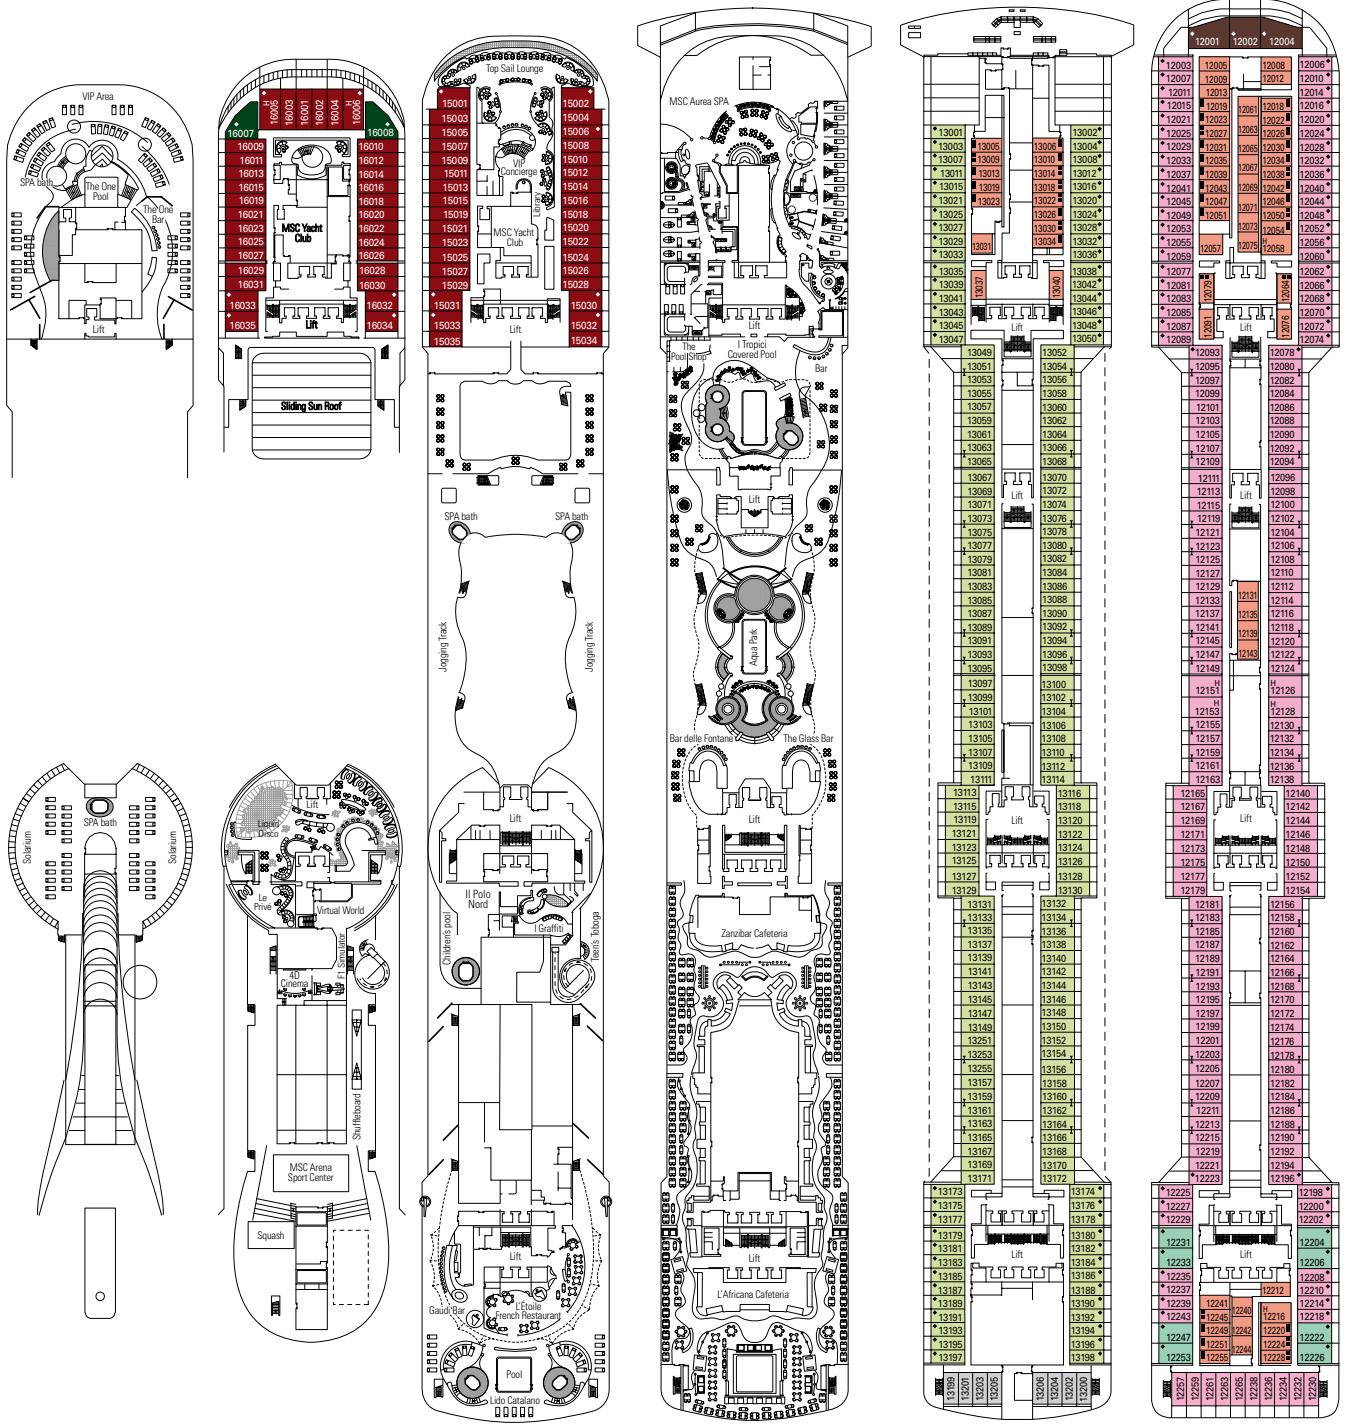

■ Utvendig lugar:

Lugarer (fra ca 18 m² til ca 21 m²) har enkle senger som kan endres til en dobbelseng (på forespørsel), utenom handicaplugarer), air-condition, bad med dusj, interaktiv tv, radio (finnes på tv-kanal), telefon, tilgang til internett (mot tillegg), minibar og safe. Fra kategor 4 til 5

 FASILITETER	MSC SPLENDIDA	MSC FANTASIA
Handicaplugarer, kategorier	2 YC1 De Luxe 28 Utvendig med balkong, 2 utvendige, 11 innvendige	2 YC1 De Luxe 28 Utvendig med balkong, 2 vendige, 11 innvendige
Lugardør bredde/høyde	88,5/200 (cm)	88,5/200 (cm)
Baderomsdør bredde/høyde	90/199 (cm)	90/199 (cm)
Størrelse på lugaren	29 m ² 22,7-32,6 m ² 24,8 m ² 20,2 m ²	29 m ² 22,7-32,6 m ² 24,8 m ² 20,2 m ²
Størrelse på badet	3,5 m ²	3,5 m ²
Er det nedfellbart sete i dusjen?	Ja	Ja
Høyde fra gulv til toalettstol (cm)	45	45
Har toalettet armstøtter?	Ja	Ja
Er rullestoler tilgjengelig om bord?	Ja	Ja
Er alle dekk/fellesarealer tilgjengelige?	Ja	Ja
Mulighet til å gå av i havnene?	Ja	Ja
Har heisene blindskrift?	Lyd og Blindskrift (blindskrift finnes på trappegelenderne, lugardører og enkelte skilt)	Lyd og Blindskrift (blindskrift finnes på trappegelenderne, lugardører og enkelte skil)
Kan helt blinde reise på cruise?	Kun med assistent	Kun med assistent

MSC FANTASIA

DEKK 18
SUN DECK

DEKK 16
AURORA

DEKK 15
SPLENDIDO

DEKK 14
MIRAGGIO

DEKK 13
ARCOBALENO

DEKK 12
INCANTO

LUGARKATEGORIER