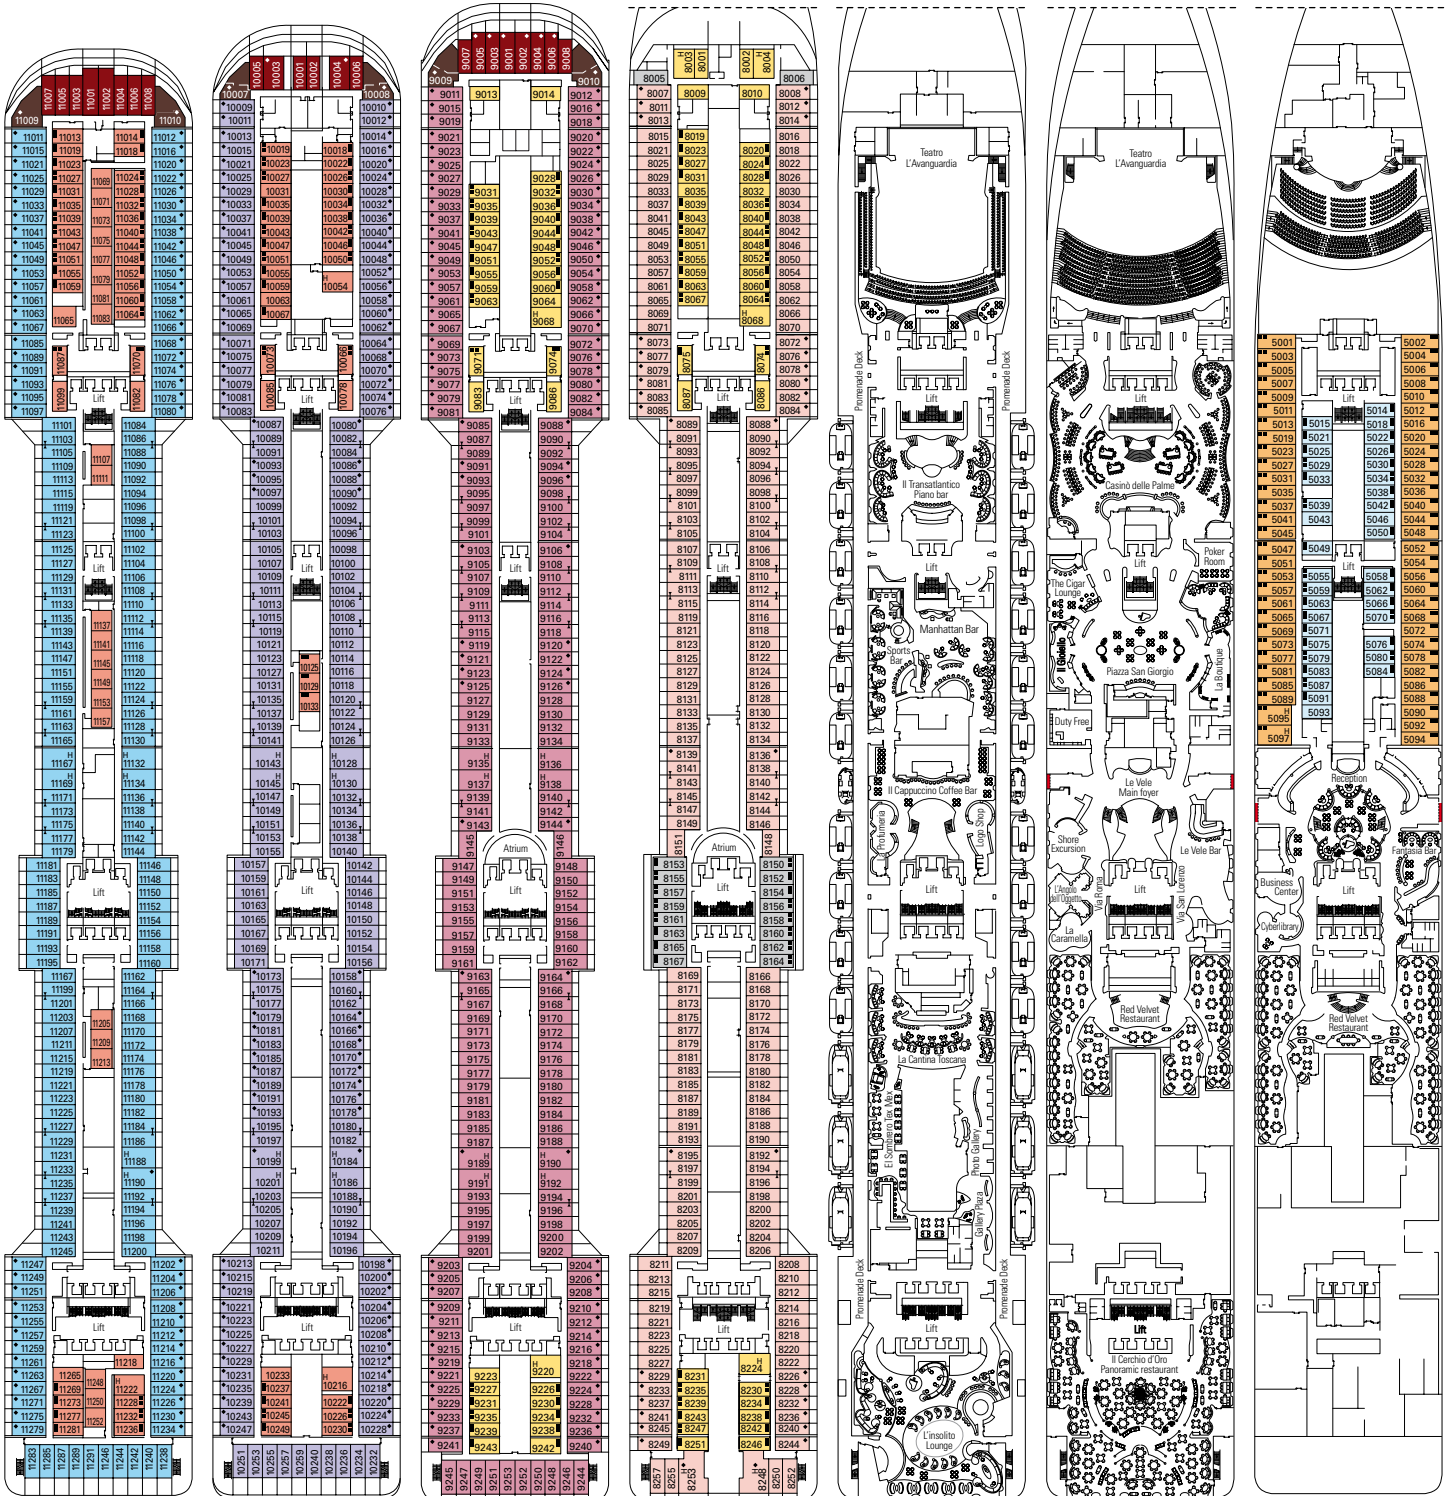

LUGARKATEGORIER

1	Innvendig lugar	9	Utvendig lugar med balkong
2	Innvendig lugar	10	Utvendig lugar med balkong
3	Innvendig lugar	11	Utvendig lugar med balkong
4	Utvendig lugar	12	Suite med balkong
5	Utvendig lugar	YC1	De Luxe Suite
6	Utvendig lugar med balkong	YC2	Executive & Family Suite
7	Utvendig lugar med balkong	YC3	Royal Suite med stor balkong
8	Utvendig lugar med balkong		

- 3./4. sengs lugarer tilgjengelig i alle kategorier
- Alle lugarer har to enkle senger som kan konverteres til en dobbelseng. Utenom handicaplugarer (H)

TEGNFORKLARING

3. & 4. seng er ekstrasinger
  - Dobbel sofaseng
  - ↕ Sammenhengende lugarer
  - H Handicaplugarer
2. Med forbehold om endringer.

DEKK 11 MERAVIGLIA   DEKK 10 SOGNO   DEKK 9 RADIOSO   DEKK 8 FAVOLA   DEKK 7 SUBLIME   DEKK 6 MAGNIFICO   DEKK 5 FANTASIA