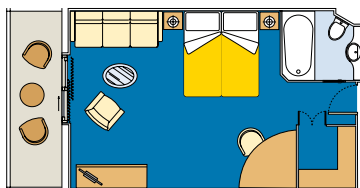

■ Suiter med balkong:

Suiter (ca 29 m²) har dobbelseng som kan endres til to enkle senger (på forespørsel), air-condition, romslig garderobe, bad med badekar, interaktiv tv, radio (finnes på tv-kanal), telefon, tilgang til internett (mot tillegg), minibar og safe. Kategori 12

■ Utvendig lugar med balkong:

Lugarer (ca 19 m²) har enkle senger som kan endres til en dobbelseng (på forespørsel, utenom handicaplugarer), air-condition, bad med dusj eller badekar, interaktiv tv, radio (finnes på tv-kanal), telefon, tilgang til internett (mot tillegg), minibar og safe. Fra kategori 6 til 11

■ Utvendig lugar:

Lugarer (fra ca 18 m² til ca 21 m²) har enkle senger som kan endres til en dobbelseng (på forespørsel), utenom handicaplugarer), air-condition, bad med dusj, interaktiv tv, radio (finnes på tv-kanal), telefon, tilgang til internett (mot tillegg), minibar og safe. Fra kategor 4 til 5