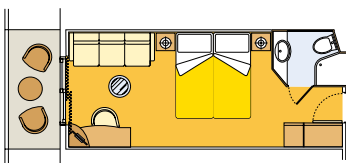

■ Suiter med balkong:

Suiter (ca 29 m²) har dobbelseng som kan endres til to enkle senger (på forespørsel), air-condition, romslig garderobe, bad med badekar, interaktiv tv, radio (finnes på tv-kanal), telefon, tilgang til internett (mot tillegg), minibar og safe. Kategori 12

■ Utvendig lugar med balkong:

Lugarer (ca 19 m²) har enkle senger som kan endres til en dobbelseng (på forespørsel, utenom handicaplugarer), air-condition, bad med dusj eller badekar, interaktiv tv, radio (finnes på tv-kanal), telefon, tilgang til internett (mot tillegg), minibar og safe. Fra kategori 6 til 11

■ Utvendig lugar:

Lugarer (fra ca 18 m² til ca 21 m²) har enkle senger som kan endres til en dobbelseng (på forespørsel), utenom handicaplugarer), air-condition, bad med dusj, interaktiv tv, radio (finnes på tv-kanal), telefon, tilgang til internett (mot tillegg), minibar og safe. Fra kategor 4 til 5