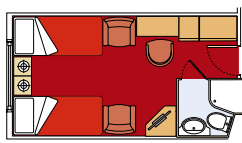

■ Suiter med balkong:

Suiter (ca 29 m²) har dobbelseng som kan endres til to enkle senger (på forespørsel), air-condition, romslig garderobe, bad med badekar, interaktiv tv, radio (finnes på tv-kanal), telefon, tilgang til internett (mot tillegg), minibar og safe. Kategori 12

■ Utvendig lugar med balkong:

Lugarer (ca 19 m²) har enkle senger som kan endres til en dobbelseng (på forespørsel, utenom handicaplugarer), air-condition, bad med dusj eller badekar, interaktiv tv, radio (finnes på tv-kanal), telefon, tilgang til internett (mot tillegg), minibar og safe. Fra kategori 6 til 11

■ Utvendig lugar:

Lugarer (fra ca 18 m² til ca 21 m²) har enkle senger som kan endres til en dobbelseng (på forespørsel), utenom handicaplugarer), air-condition, bad med dusj, interaktiv tv, radio (finnes på tv-kanal), telefon, tilgang til internett (mot tillegg), minibar og safe. Fra kategor 4 til 5

 FASILITETER	MSC SPLENDIDA	MSC FANTASIA
Handicaplugarer, kategorier	2 YC1 De Luxe 28 Utvendig med balkong, 2 utvendige, 11 innvendige	2 YC1 De Luxe 28 Utvendig med balkong, 2 vendige, 11 innvendige
Lugardør bredde/høyde	88,5/200 (cm)	88,5/200 (cm)
Baderomsdør bredde/høyde	90/199 (cm)	90/199 (cm)
Størrelse på lugaren	29 m ² 22,7-32,6 m ² 24,8 m ² 20,2 m ²	29 m ² 22,7-32,6 m ² 24,8 m ² 20,2 m ²
Størrelse på badet	3,5 m ²	3,5 m ²
Er det nedfellbart sete i dusjen?	Ja	Ja
Høyde fra gulv til toalettstol (cm)	45	45
Har toalettet armstøtter?	Ja	Ja
Er rullestoler tilgjengelig om bord?	Ja	Ja
Er alle dekk/fellesarealer tilgjengelige?	Ja	Ja
Mulighet til å gå av i havnene?	Ja	Ja
Har heisene blindskrift?	Lyd og Blindskrift (blindskrift finnes på trappegelenderne, lugardører og enkelte skilt)	Lyd og Blindskrift (blindskrift finnes på trappegelenderne, lugardører og enkelte skil)
Kan helt blinde reise på cruise?	Kun med assistent	Kun med assistent